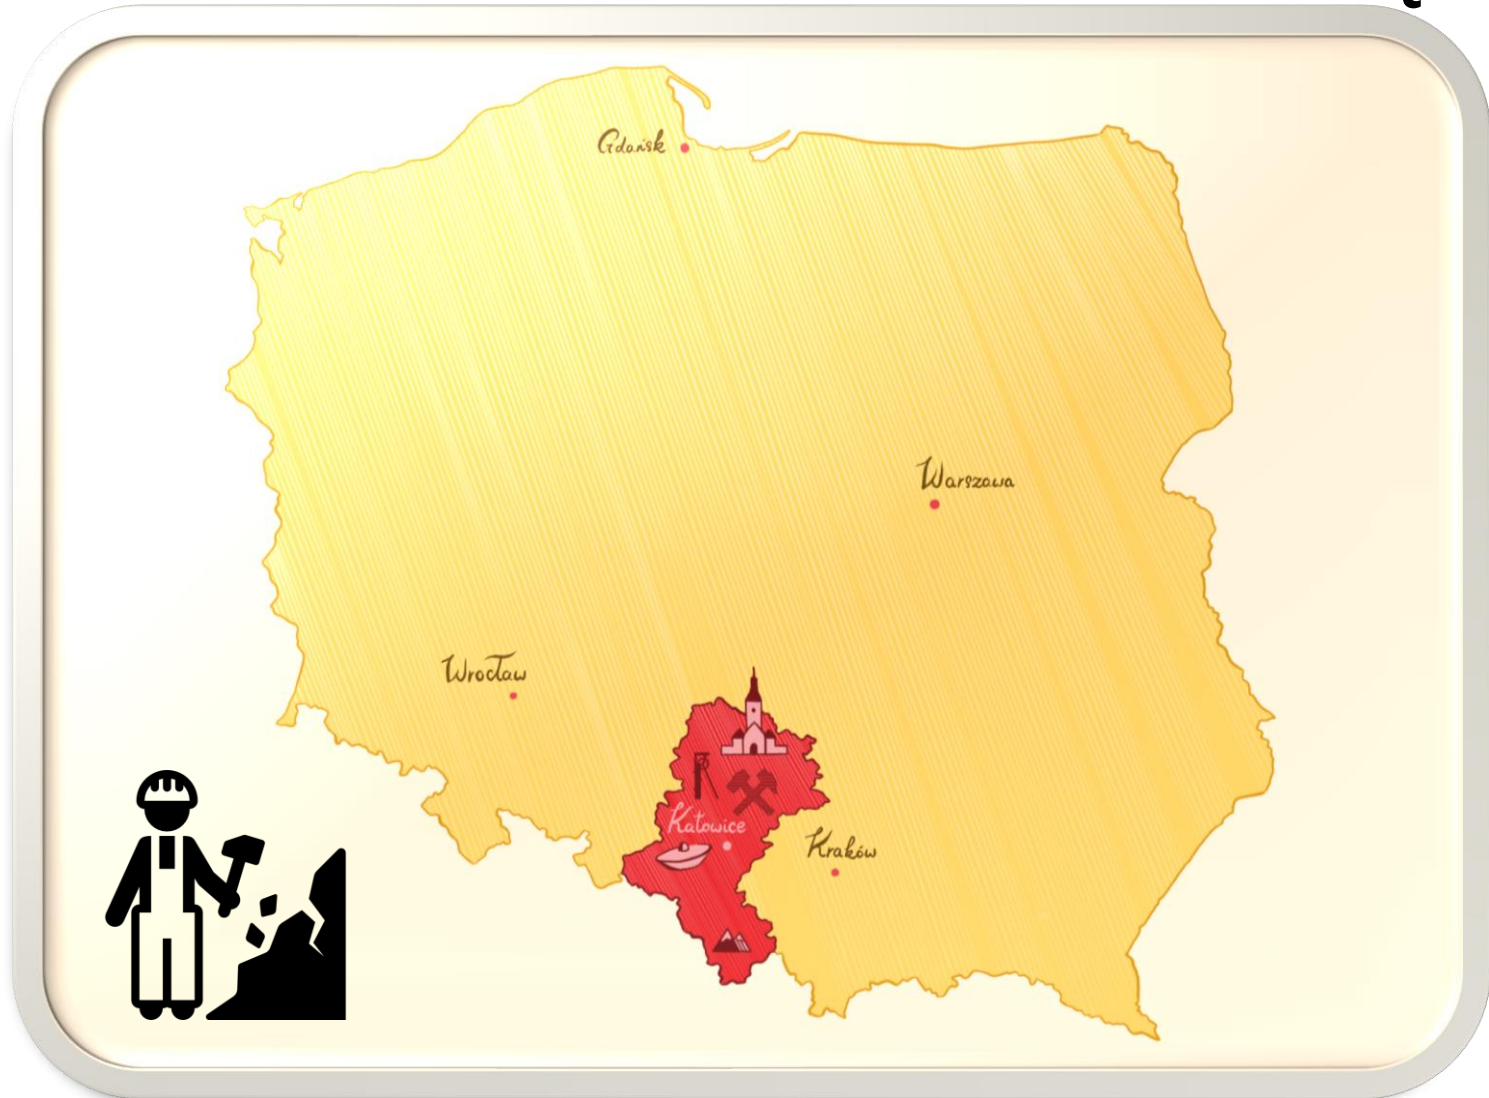

DEJ POZÓR NA BEBOKA!

Scenariusz lekcji dla klas 1-3

GODKA ŚLĄSKA - GWARA

GODKA ŚLĄSKA GWARA

FAMILIJA

MAMULKA ŁOJCIEC

BAJTEL

OMA = OPA

STARKA = STARZIK

DZIEDZICTWO

DZIEDZICTWO GÓRNEGO ŚLĄSKA

LEGENDY I WIERZENIA

designed by freepik

BESTIARIUSZ SŁOWIAŃSKI

BESTIARIUSZ ŚLĄSKI

BEBOK

rys. Julia Krzemińska

BEBOK

Rzeźba Beboka
na Szlaku Śląski Godki
obok Spodka w Katowicach.
Fot. www.Katowice24.info

BEBOKI

Akwarela „Urobek”, Grzegorz Chudy

BEBOK

Porcelana Bogucice, kolekcja Śląska, Bebok.